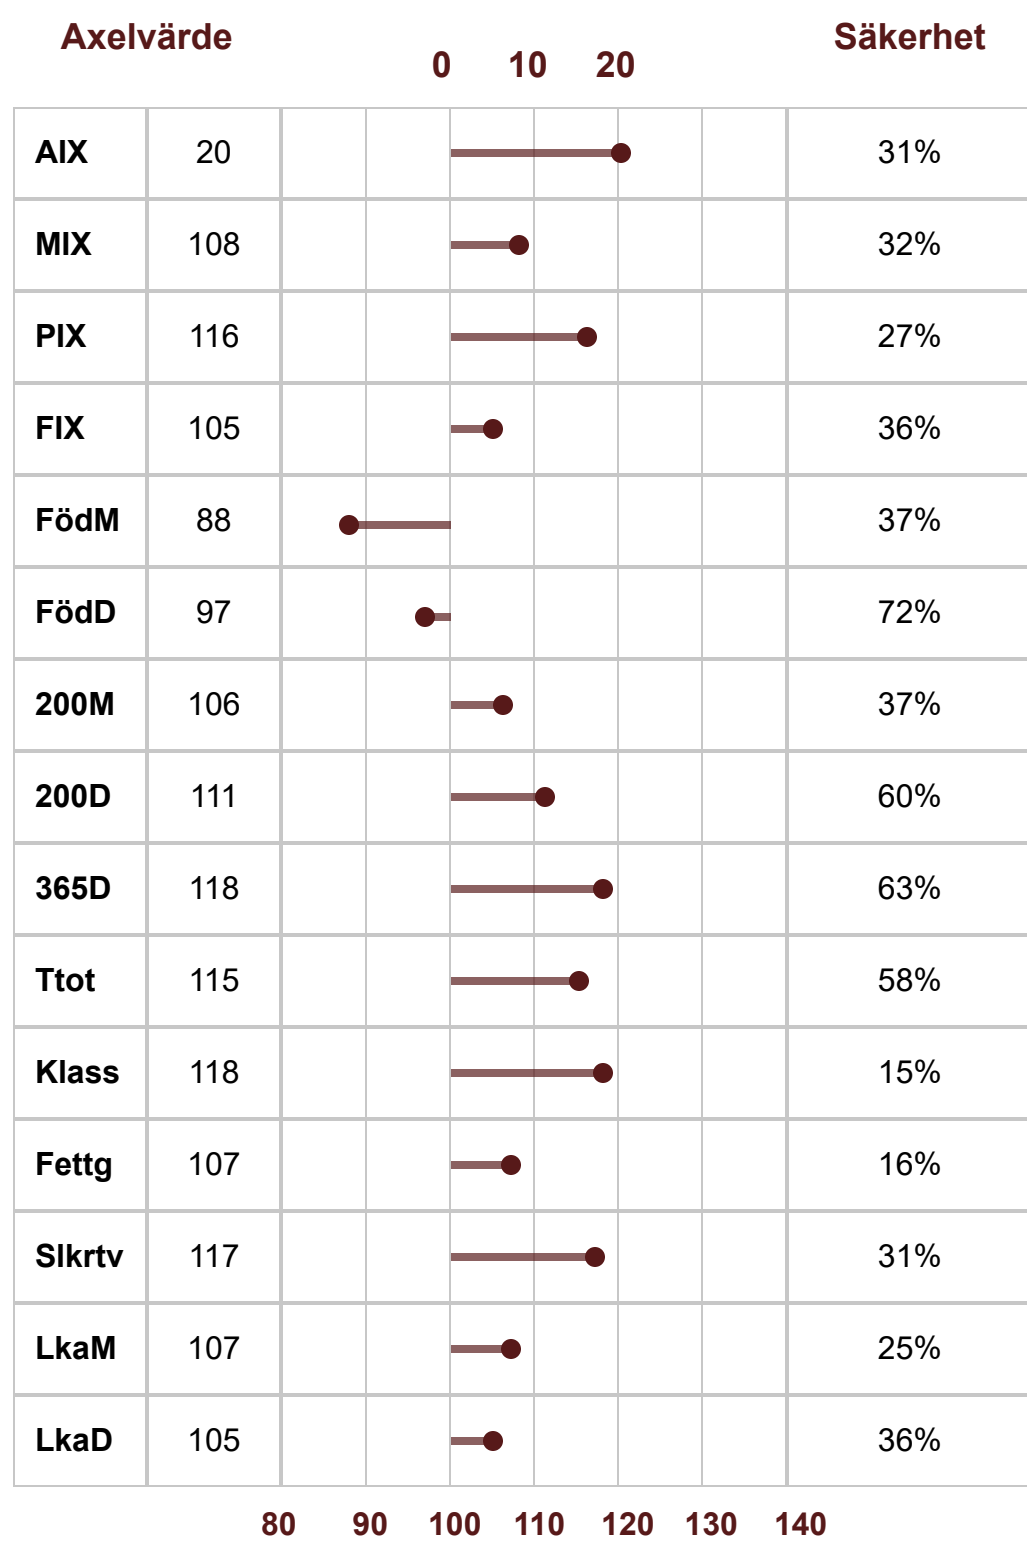

K.nr: 5167 RED BINGO AV KNUTSTA

Född: 2020-12-28

5167 RED BINGO AV KNUTSTA

P-Tal	98	Klövstatus	10
T-tal	99	Testikelmått	38
Tillväxt g/dag	1487	Korshöjd	125
Födelsevikt	41	RP1	F
200D	304	PA	F
365D	546	BH2	F
Hornstatus	PP	HY	F
Marmorering	3,1 (-0,6)	DD	F
Fettdjup	0,6 (0,0)	MD	
Muskeldjup	5,4 (0,0)		

	Linjär exteriör	Poäng	Optimum		
Bogbredd	7	6		KROPP 82	HELHET 80
Bröstdjup	6	7			
Överlinje	5	7			
Korslutning	5	5			
Korslängd	7	8			
Korsbredd	6	7			
Storlek	5.0	6			
Harmoni	5	9			
Ryggbredd	5	8		MUSKLER 79	
Ländbredd	6	8			
Ryggmuskellängd	3	8			
Lårbredd	5	8			
Innerlår	5	8		BEN 78	
Lårdjup	5	9			
Lårfyllnad	6	8			
Hasvinkel	5	5			
Kotvinkel	4	5			
Ben bakifrån	6	8			
Frambensställning	5	8			
Skelettgrovlek	3	3			
Rörelser	5	9			